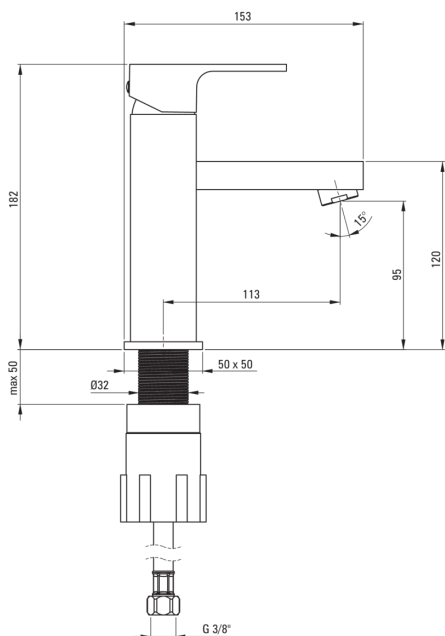

Codul produsului: BBZ_N21M

Culoarea: nero

**Baterie**

Finisaj	nero
Tipul bateriei	un mâner, baterie
Metoda de instalare	de sine stătător
Clasa de debit [l/min]	Z - 4-9 l/min
Grupa acustică [db]	I ($x \leq 20$)
Dop inclus în set	Da

Baterie cartuş

Dimensiunea cartuşului ceramic	35 mm
--------------------------------	-------

Pipe

Tipul pipei	fix
Raza de acţiune a pipei bateriei [mm]	113
Material	alamă

Aeratoare

Tipul aeratorului	honeycomb
Dimensiunea aeratorului	M24

Furtunuri de racordare

Lungimea [mm]	450
Filet de instalare	3/8"
Filet de conexiune	M10

Dop

Tip	click-clack
Tip	cu preaplin

Caracteristici:

- Corpul bateriei este fabricat din alamă de cea mai bună calitate.
- Baterie este dotată cu aerator.
- Furtunuri de racordare de 45 cm incluse
- Clasa de debit Z (4-9 l/min) permite reducerea consumului de apă.
- Îneliş Nero inovator, rezistent și ușor de curățat
- Dop funcțional cu activare prin apăsare inclus
- Capetele furtunurilor făcute din alamă rezistentă
- Agent de curățare special, sigur pentru suprafețele curățate
- Doar cele mai bune materiale, a căror calitate a fost certificată prin teste de laborator